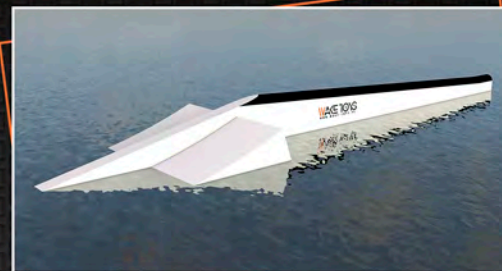

SKATE PARK

M 2200x150x440 **to negotiate**

FUN BOXES & OLLI BOXES

S.S.

M 2000x450x120 **12900€**

D.L.R.R.A.

M 2000x450x150 **10400€**

W.R.A. 02