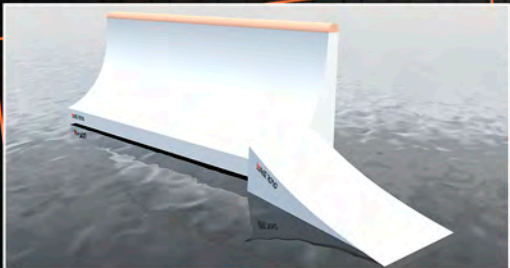

WALL DISNEY

M 1800x250x200 **16800€**