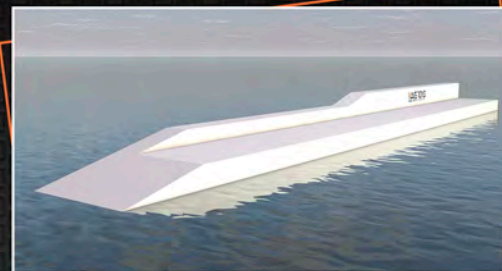

M 2000x150x90 **9200€**

F.B. WAKE PROJECT

M 1800x240x135 **8800€**

FUN BOXES & OLLI BOXES

O.B.C. 01

S 1600x140x80 9000€
M 2000x140x80 11000€

O.B.O.S. 02

M 1800x200x100 12000€