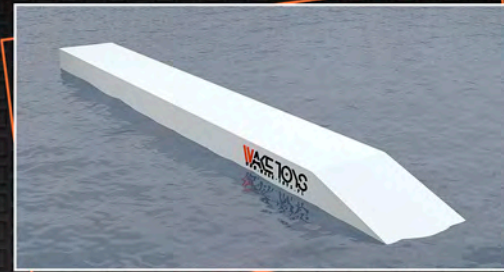

BUTTER BOX

S	1200x100x50	4400€
M	1600x100x50	5800€
L	2000x100x50	7200€