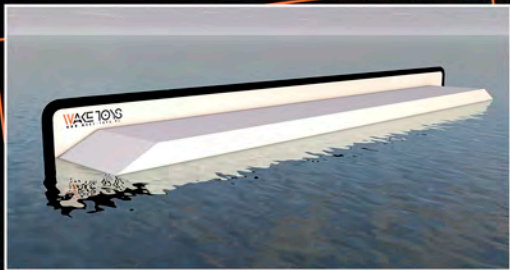

O.B.C.S. 03

S 1200x140x100 7600€
M 1600x140x100 9100€

F.B.R.R.A. 04

M 1600x250x130 7600€
L 2000x250x160 9600€

FUN BOXES & OLLI BOXES

O.B.HR. 05

M 1600x220x100 **10000€**

WAKE CAMP RAIL