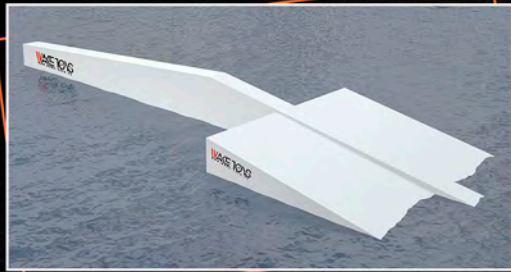

FUN BOXES & OLLI BOXES

DOWNLAGE ROOFTOP

M 2000x440x160 **10500€**