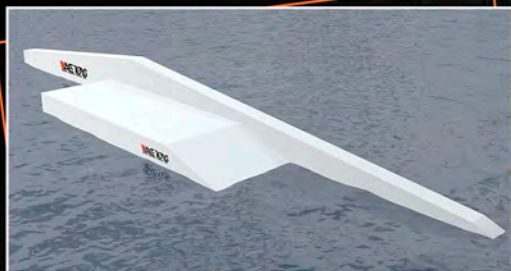

HAND RAIL STEP UP

M 1200x16x80 4500€
L 1600x16x100 5600€

HAND RAIL CLASSIC

M 1200x16x80 4600€
L 1600x16x80 5600€

SHOT GUN

M 600x160x200 2000€

FUN BOXES & OLLI BOXES

F.B.R. 01