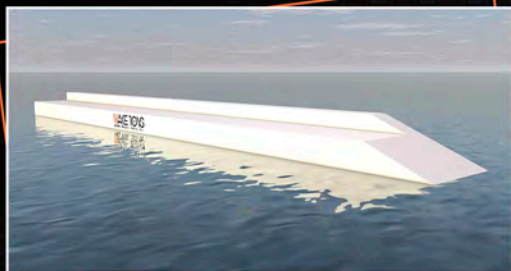

FUN BOXES & OLLI BOXES

O.B.C. 01

S 1600x140x80 9000€
M 2000x140x80 11000€